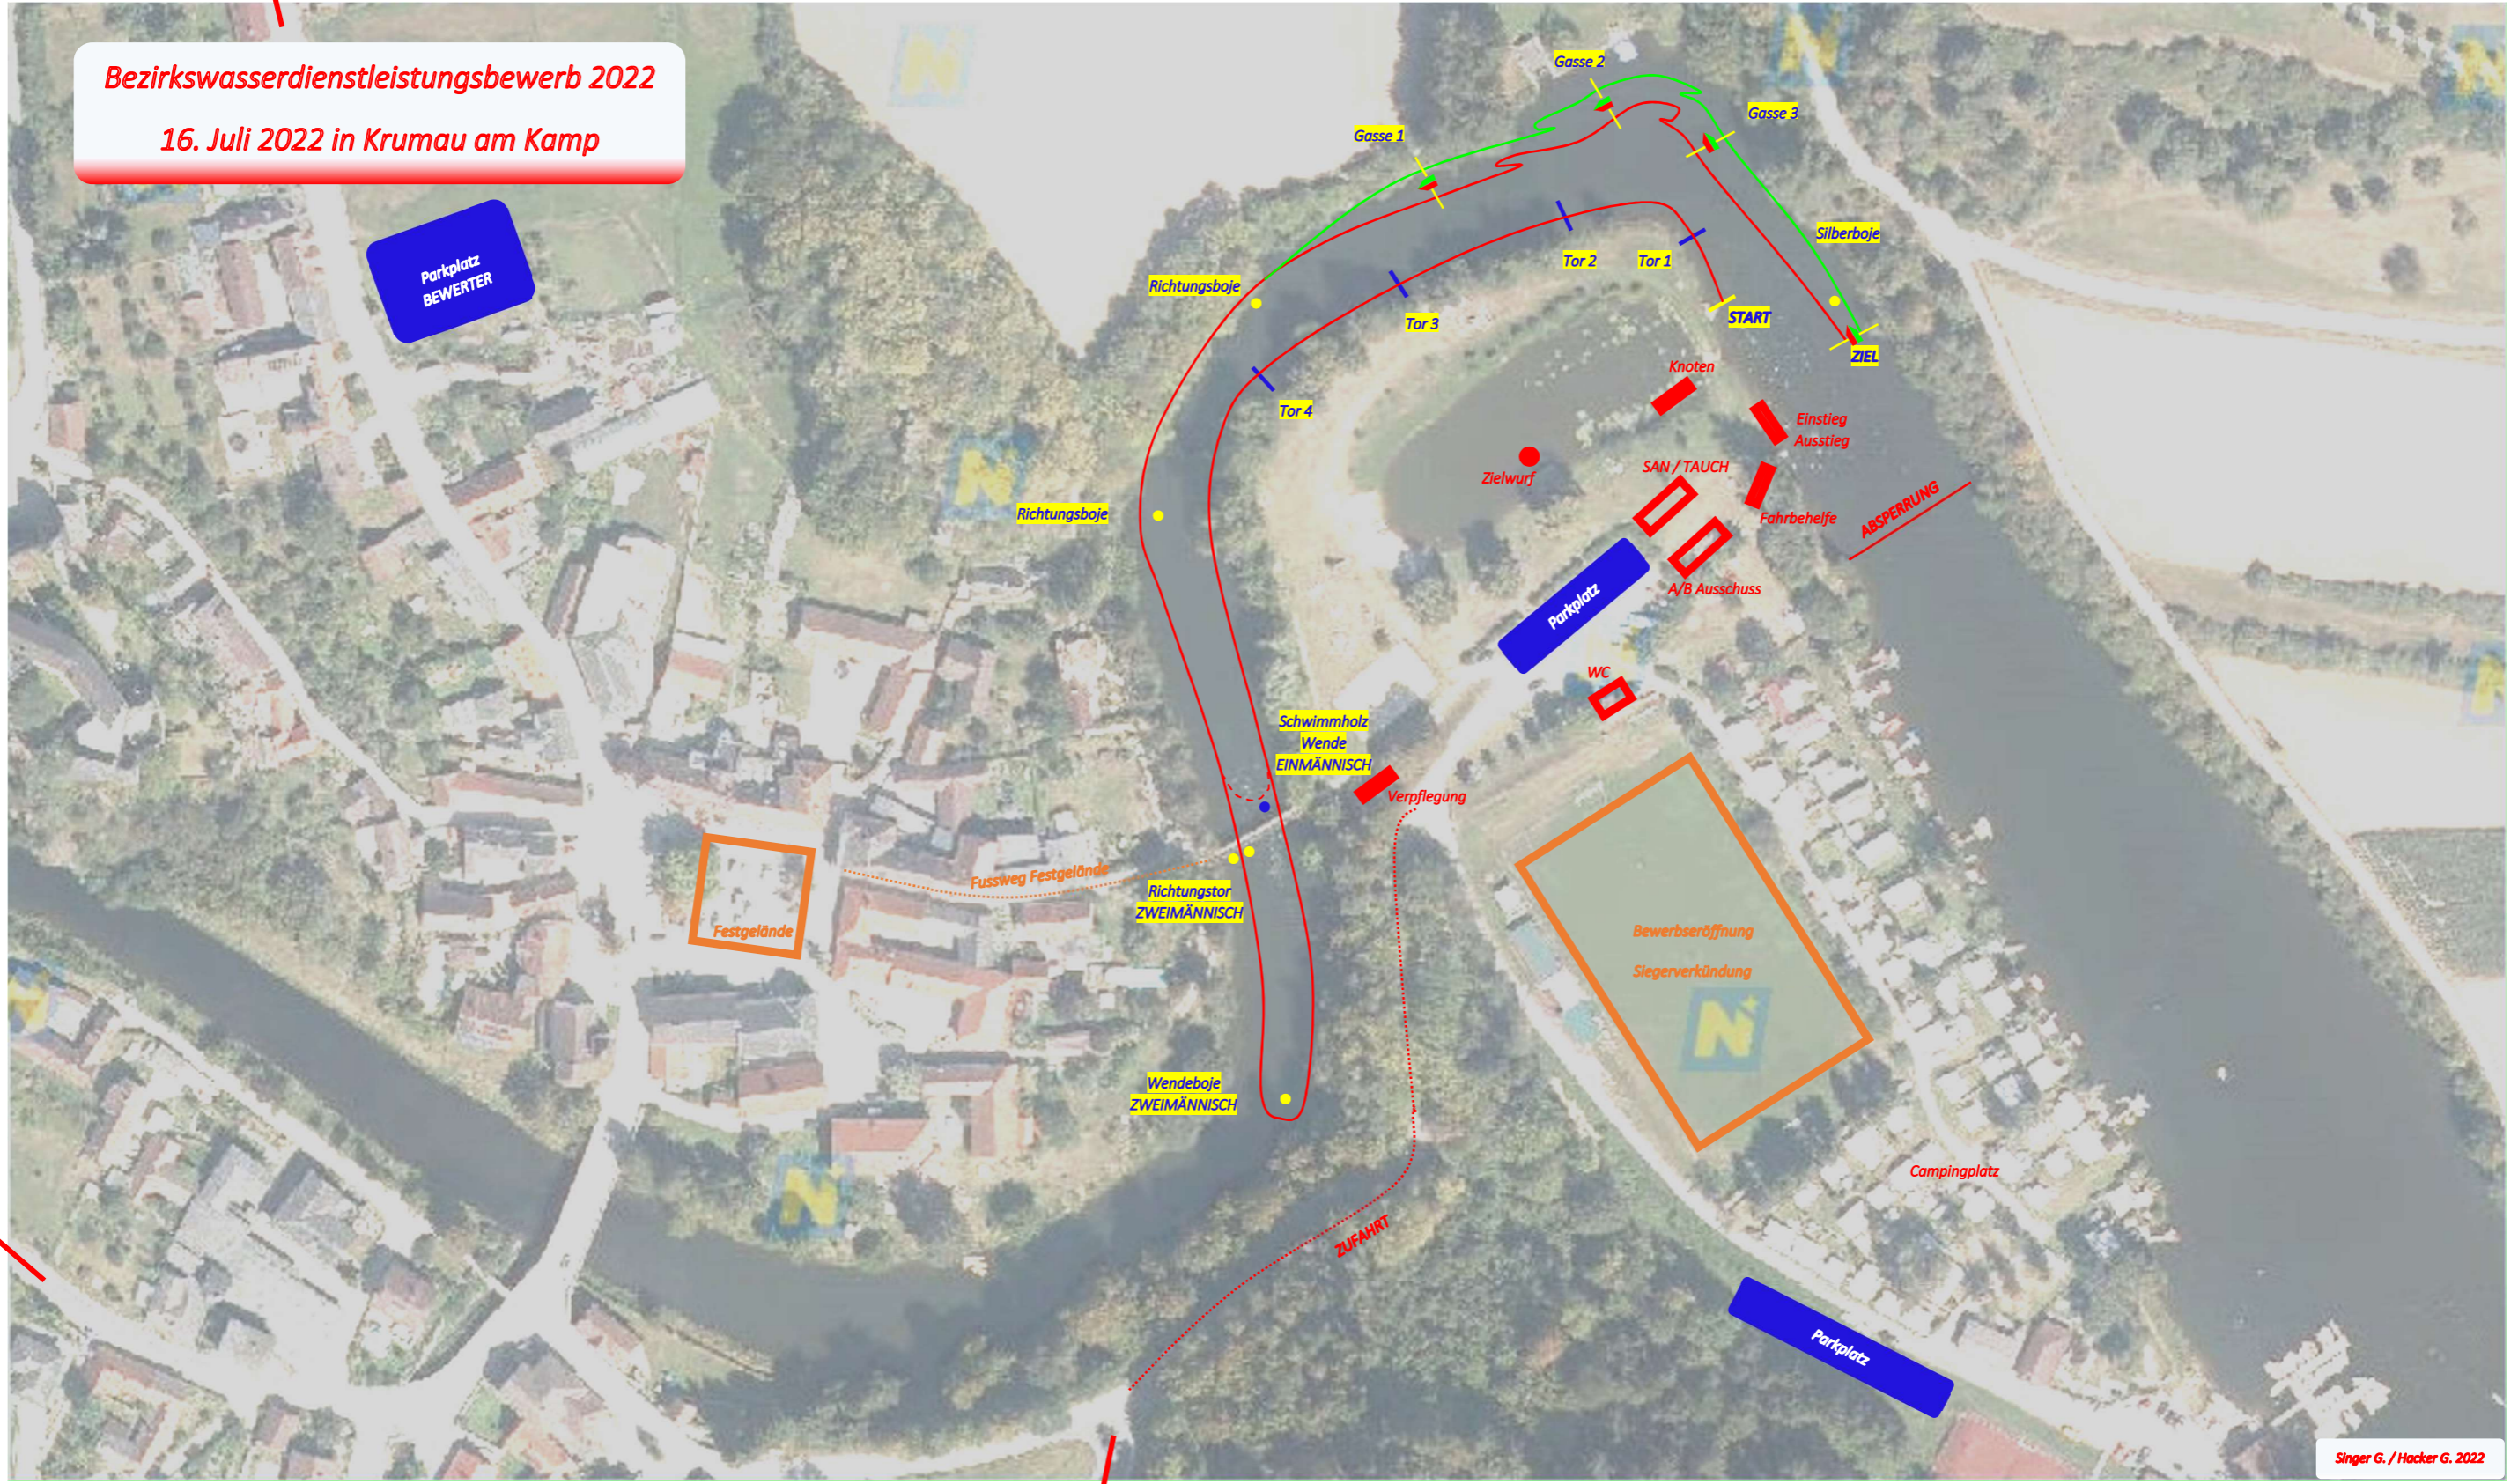

Richtung  
HORN

**Bezirkswasserdienstleistungsbewerb 2022**

**16. Juli 2022 in Krumau am Kamp**

Parkplatz  
BEWERTER

Richtung  
ZWETTL

Richtung  
GFÖHL  
KREMS